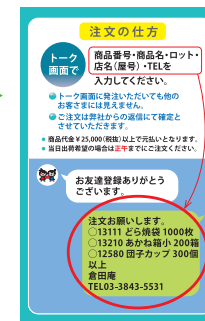

クラパック倉田包装公式

LINE

友だち募集中! @458vqcro

1. **NEW** 新商品のリリース情報をお届けします!
2. 「旬」な季節のパフレットが見れます!
3. LINEから注文ができます!

クラパック倉田包装公式 LINE 友だち追加方法

メニューアイコンの説明

クラパック倉田包装のホームページにつながります。

「旬」な季節のパフレットがPDFファイルで見られます。

タップすると倉田包装へ電話ができます。

ご注文の仕方

LINEのトーク画面から商品の注文ができます。注文の仕方をタップしてご確認ください。

LINEの商品注文方法

キーボードボタンをタップするとトーク画面になります。メッセージに注文を入れて送信してください。

ご注文の注意点

- ① トーク画面に発注いただいても他のお客さまには見えません。
- ② ご注文は弊社からの返信にて確定とさせていただきます。
- ③ 商品代金¥25,000(税抜)以上で元払いとなります。
- ④ 当日出荷希望の場合は正午までにご注文ください。